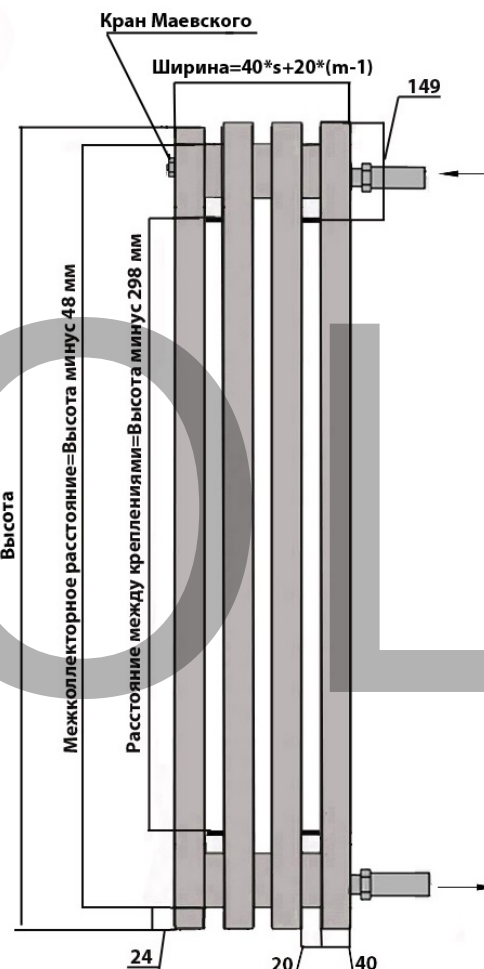

Вертикальный радиатор ARBIOLA RITMO H (40x40) боковое подключение

s-количество секций

m-расстояние между секциями

HL

HWN

HR

HL - боковое левое

HWN - боковое универсальное

HR - боковое правое

* размеры указаны в мм

Комплектация:

клапан Маевского 1 шт.,

съёмные кронштейны 4 шт.,

Вертикальный радиатор ARBIOLA RITMO H (40x40) боковое подключение

s-количество секций

m-расстояние между секциями

HN - диагональное левое

HW - диагональное правое

* размеры указаны в мм

Комплектация:

клапан Маевского 1 шт.,

съёмные кронштейны 4 шт.,

Вертикальный радиатор ARBIOLA RITMO V (40x40) нижнее подключение

s-количество секций

s-количество секций
m-расстояние между секциями

MR

VGR

MR - нижнее универсальное

VGR - нижнее разнесенное

* размеры указаны в мм

Комплектация:

клапан Маевского 1 шт.,