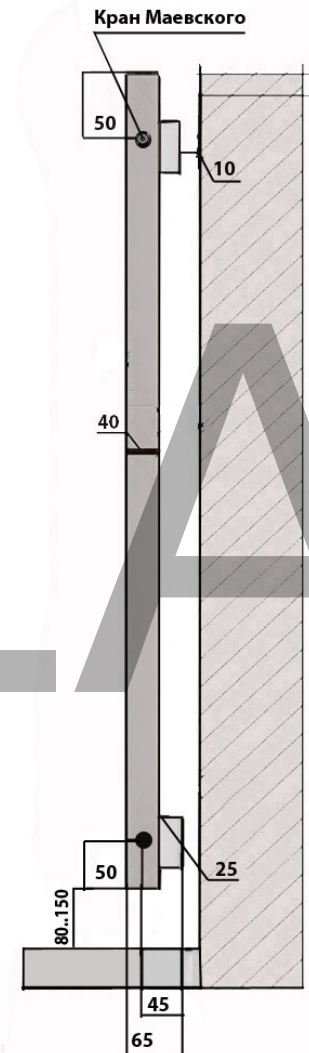

Вертикальный радиатор ARBIOLA RITMO H (40x40) боковое подключение

s-количество секций

m-расстояние между секциями

HL

HWN

HR

HL - боковое левое

HWN - боковое универсальное

HR - боковое правое

* размеры указаны в мм

Комплектация:

клапан Маевского 1 шт.,

съёмные кронштейны 4 шт.,

Вертикальный радиатор ARBIOLA RITMO H (40x40) боковое подключение

s-количество секций

m-расстояние между секциями

HN - диагональное левое

HW - диагональное правое

* размеры указаны в мм

Комплектация:

клапан Маевского 1 шт.,

съёмные кронштейны 4 шт.,

Вертикальный радиатор ARBIOLA RITMO V (40x40) нижнее подключение

s-количество секций

m-расстояние между секциями

VL - нижнее левое
VR - нижнее правое

* размеры указаны в мм

Комплектация:
клапан Маевского 1 шт.,
съёмные кронштейны 4 шт.,

Вертикальный радиатор ARBIOLA RITMO V (40x40) нижнее подключение