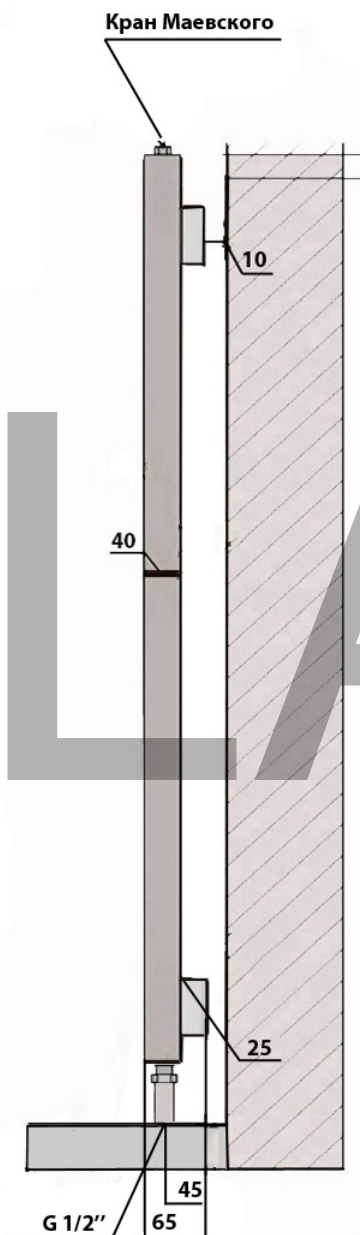

Вертикальный радиатор ARBIOLA RITMO H (40x40) боковое подключение

s-количество секций

m-расстояние между секциями

HL

HWN

HR

HL - боковое левое

HWN - боковое универсальное

HN - диагональное левое

HW - диагональное правое

* размеры указаны в мм

Комплектация:

клапан Маевского 1 шт.,

съёмные кронштейны 4 шт.,

Вертикальный радиатор ARBIOLA RITMO V (40x40) нижнее подключение

s-количество секций

m-расстояние между секциями

VL - нижнее левое
VR - нижнее правое

* размеры указаны в мм

Комплектация:
клапан Маевского 1 шт.,
съёмные кронштейны 4 шт.,

Вертикальный радиатор ARBIOLA RITMO V (40x40) нижнее подключение

s-количество секций
m-расстояние между секциями

MR

VGR

MR - нижнее универсальное

VGR - нижнее разнесенное

* размеры указаны в мм

Комплектация:

клапан Маевского 1 шт.,