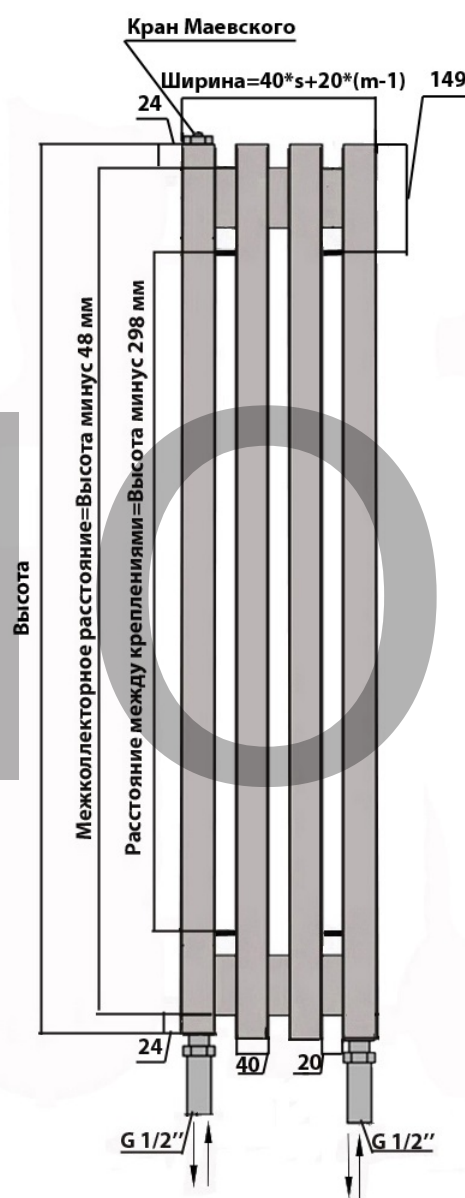

Вертикальный радиатор ARBIOLA RITMO H (40x40) боковое подключение

s-количество секций

m-расстояние между секциями

HL

HWN

HR

HL - боковое левое

HWN - боковое универсальное

HN - диагональное левое

HW - диагональное правое

* размеры указаны в мм

Комплектация:

клапан Маевского 1 шт.,

съёмные кронштейны 4 шт.,

Вертикальный радиатор ARBIOLA RITMO V (40x40) нижнее подключение

s-количество секций

m-расстояние между секциями

VL - нижнее левое
VR - нижнее правое

* размеры указаны в мм

Комплектация:
клапан Маевского 1 шт.,
съёмные кронштейны 4 шт.,

Вертикальный радиатор ARBIOLA RITMO V (40x40) нижнее подключение

s-количество секций
m-расстояние между секциями

MR

VGR

MR - нижнее универсальное

VGR - нижнее разнесенное

* размеры указаны в мм

Комплектация:

клапан Маевского 1 шт.,