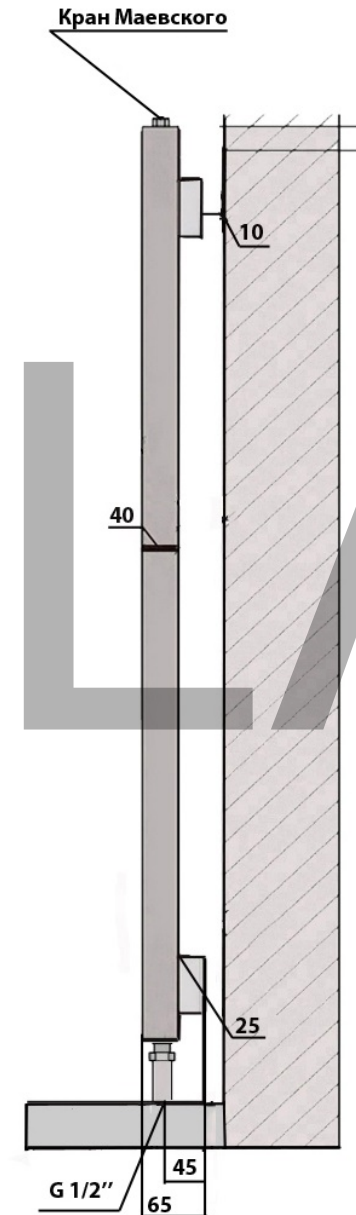

Вертикальный радиатор ARBIOLA RITMO H (40x40) боковое подключение

s-количество секций

m-расстояние между секциями

HL

HWN

HR

HL - боковое левое

HWN - боковое универсальное

HN - диагональное левое

HW - диагональное правое

* размеры указаны в мм

Комплектация:

клапан Маевского 1 шт.,

съёмные кронштейны 4 шт.,

Вертикальный радиатор ARBIOLA RITMO V (40x40) нижнее подключение

s-количество секций

m-расстояние между секциями

VL - нижнее левое
VR - нижнее правое

* размеры указаны в мм

Комплектация:
клапан Маевского 1 шт.,
съёмные кронштейны 4 шт.,

Вертикальный радиатор ARBIOLA RITMO V (40x40) нижнее подключение

s-количество секций
m-расстояние между секциями

MR

VGR

MR - нижнее универсальное

VGR - нижнее разнесенное

* размеры указаны в мм

Комплектация:

клапан Маевского 1 шт.,