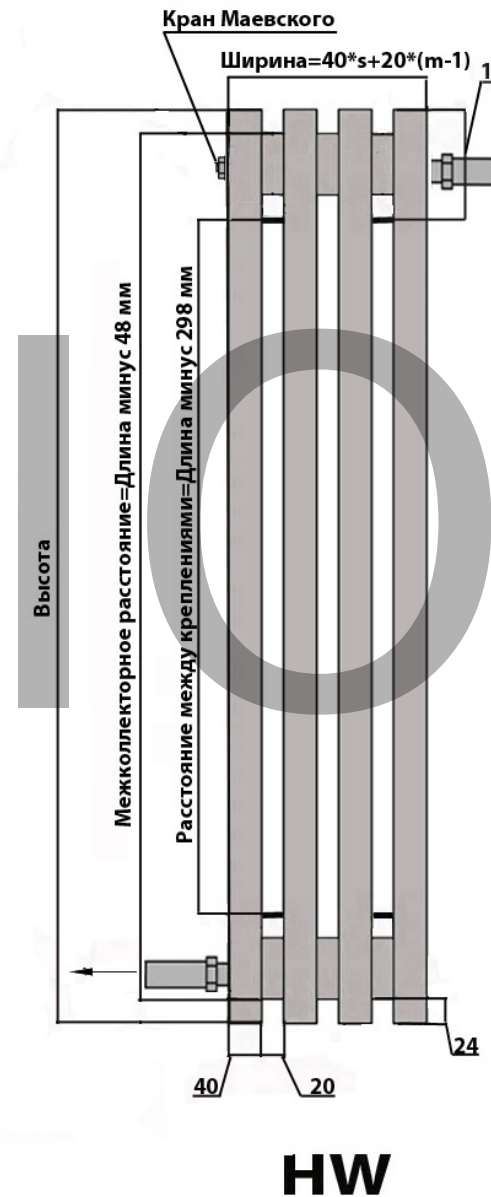

Вертикальный радиатор ARBIOLA RITMO H (40x40) боковое подключение

s-количество секций

m-расстояние между секциями

HL

HWN

HR

HL - боковое левое

HWN - боковое универсальное

HR - боковое правое

* размеры указаны в мм

Комплектация:

клапан Маевского 1 шт.,

съёмные кронштейны 4 шт.,

Вертикальный радиатор ARBIOLA RITMO H (40x40) боковое подключение

s-количество секций

m-расстояние между секциями

HN - диагональное левое

HW - диагональное правое

* размеры указаны в мм

Комплектация:

клапан Маевского 1 шт.,

съёмные кронштейны 4 шт.,

Вертикальный радиатор ARBIOLA RITMO V (40x40) нижнее подключение

s-количество секций

m-расстояние между секциями

VL - нижнее левое
VR - нижнее правое

* размеры указаны в мм

Комплектация:
клапан Маевского 1 шт.,
съёмные кронштейны 4 шт.,

Вертикальный радиатор ARBIOLA RITMO V (40x40) нижнее подключение