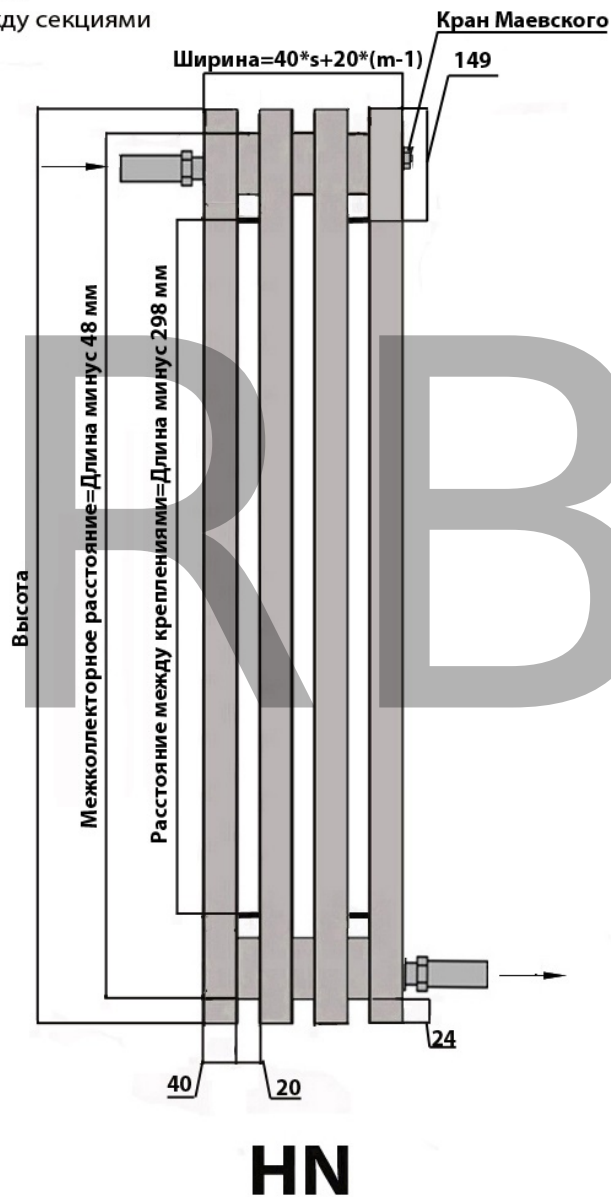

Вертикальный радиатор ARBIOLA RITMO H (40x40) боковое подключение

s-количество секций

m-расстояние между секциями

HL

HWN

HR

HL - боковое левое

HWN - боковое универсальное

HR - боковое правое

* размеры указаны в мм

Комплектация:

клапан Маевского 1 шт.,

съёмные кронштейны 4 шт.,

Вертикальный радиатор ARBIOLA RITMO H (40x40) боковое подключение

s-количество секций

m-расстояние между секциями

HN - диагональное левое

HW - диагональное правое

* размеры указаны в мм

Комплектация:

клапан Маевского 1 шт.,

съёмные кронштейны 4 шт.,

Вертикальный радиатор ARBIOLA RITMO V (40x40) нижнее подключение

s-количество секций

m-расстояние между секциями

VL - нижнее левое
VR - нижнее правое

* размеры указаны в мм

Комплектация:
клапан Маевского 1 шт.,
съёмные кронштейны 4 шт.,

Вертикальный радиатор ARBIOLA RITMO V (40x40) нижнее подключение