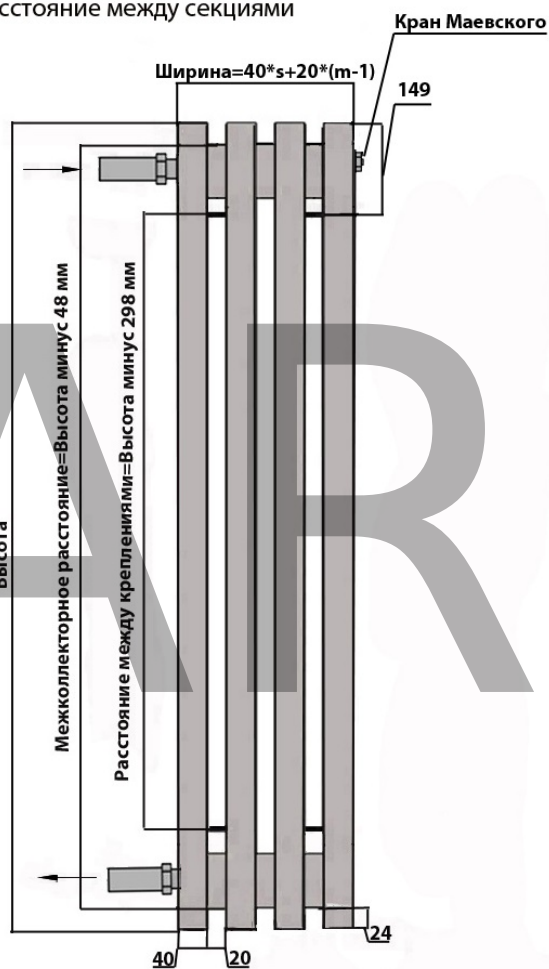

Вертикальный радиатор ARBIOLA RITMO H (40x40) боковое подключение

s-количество секций

m-расстояние между секциями

HL

HWN

HR

HL - боковое левое

HWN - боковое универсальное

HR - боковое правое

* размеры указаны в мм

Комплектация:

клапан Маевского 1 шт.,

съёмные кронштейны 4 шт.,

Вертикальный радиатор ARBIOLA RITMO H (40x40) боковое подключение

s-количество секций

m-расстояние между секциями

HN - диагональное левое

HW - диагональное правое

* размеры указаны в мм

Комплектация:

клапан Маевского 1 шт.,

съёмные кронштейны 4 шт.,

Вертикальный радиатор ARBIOLA RITMO V (40x40) нижнее подключение

s-количество секций

s-количество секций
m-расстояние между секциями

MR

VGR

MR - нижнее универсальное

VGR - нижнее разнесенное

* размеры указаны в мм

Комплектация:

клапан Маевского 1 шт.,