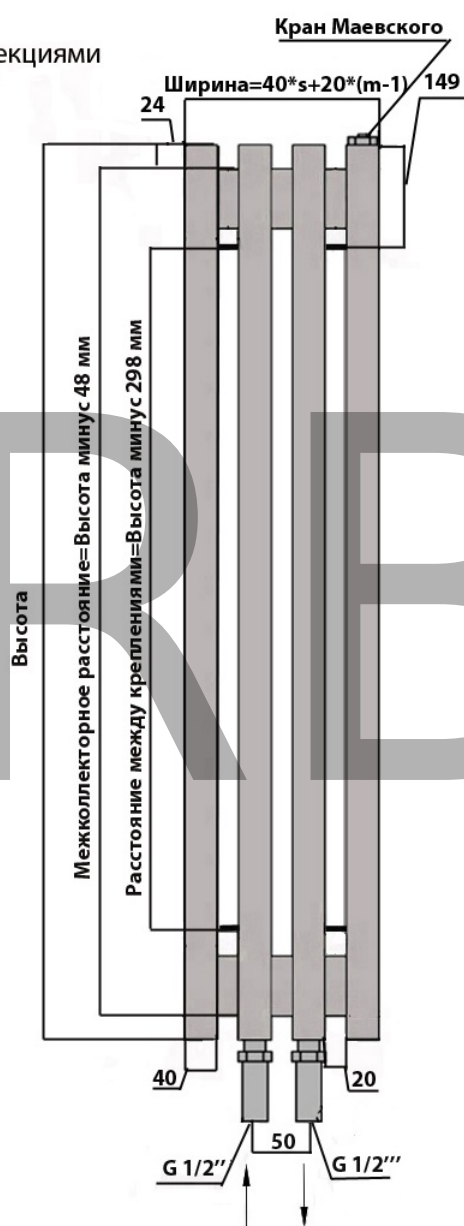

Вертикальный радиатор ARBIOLA RITMO H (40x40) боковое подключение

s-количество секций

m-расстояние между секциями

HL

HWN

HR

HL - боковое левое

HWN - боковое универсальное

HN - диагональное левое

HW - диагональное правое

* размеры указаны в мм

Комплектация:

клапан Маевского 1 шт.,

съёмные кронштейны 4 шт.,

Вертикальный радиатор ARBIOLA RITMO V (40x40) нижнее подключение

s-количество секций

m-расстояние между секциями

VL - нижнее левое
VR - нижнее правое

* размеры указаны в мм

Комплектация:
клапан Маевского 1 шт.,
съёмные кронштейны 4 шт.,

Вертикальный радиатор ARBIOLA RITMO V (40x40) нижнее подключение

s-количество секций
m-расстояние между секциями

MR

VGR

MR - нижнее универсальное

VGR - нижнее разнесенное

* размеры указаны в мм

Комплектация:

клапан Маевского 1 шт.,