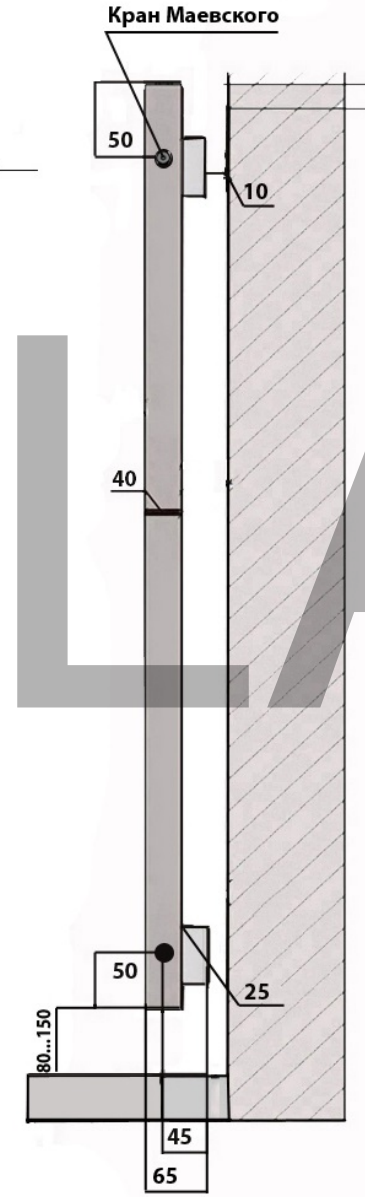

Вертикальный радиатор ARBIOLA RITMO H (40x40) боковое подключение

s-количество секций

m-расстояние между секциями

HL

HWN

HR

HL - боковое левое

HWN - боковое универсальное

HR - боковое правое

* размеры указаны в мм

Комплектация:

клапан Маевского 1 шт.,

съёмные кронштейны 4 шт.,

Вертикальный радиатор ARBIOLA RITMO H (40x40) боковое подключение

s-количество секций

m-расстояние между секциями

HN - диагональное левое

HW - диагональное правое

* размеры указаны в мм

Комплектация:

клапан Маевского 1 шт.,

съёмные кронштейны 4 шт.,

Вертикальный радиатор ARBIOLA RITMO V (40x40) нижнее подключение

s-количество секций

m-расстояние между секциями

VL - нижнее левое
VR - нижнее правое

* размеры указаны в мм

Комплектация:
клапан Маевского 1 шт.,
съёмные кронштейны 4 шт.,

Вертикальный радиатор ARBIOLA RITMO V (40x40) нижнее подключение