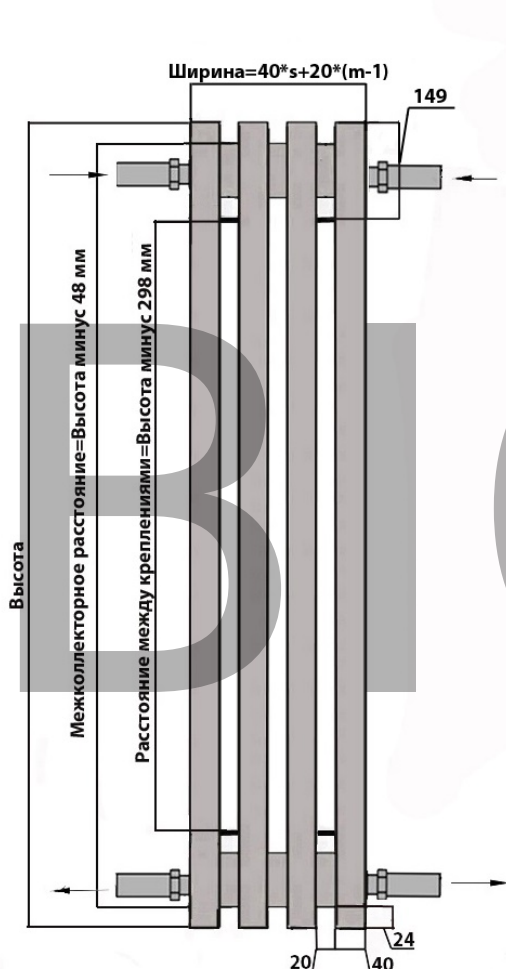

Вертикальный радиатор ARBIOLA RITMO H (40x40) боковое подключение

s-количество секций

m-расстояние между секциями

HL

HWN

HR

HL - боковое левое

HWN - боковое универсальное

HR - боковое правое

* размеры указаны в мм

Комплектация:

клапан Маевского 1 шт.,

съёмные кронштейны 4 шт.,

Вертикальный радиатор ARBIOLA RITMO H (40x40) боковое подключение

s-количество секций

m-расстояние между секциями

HN - диагональное левое

HW - диагональное правое

* размеры указаны в мм

Комплектация:

клапан Маевского 1 шт.,

съёмные кронштейны 4 шт.,

Вертикальный радиатор ARBIOLA RITMO V (40x40) нижнее подключение

s-количество секций

s-количество секций
m-расстояние между секциями

MR

VGR

MR - нижнее универсальное

VGR - нижнее разнесенное

* размеры указаны в мм

Комплектация:

клапан Маевского 1 шт.,