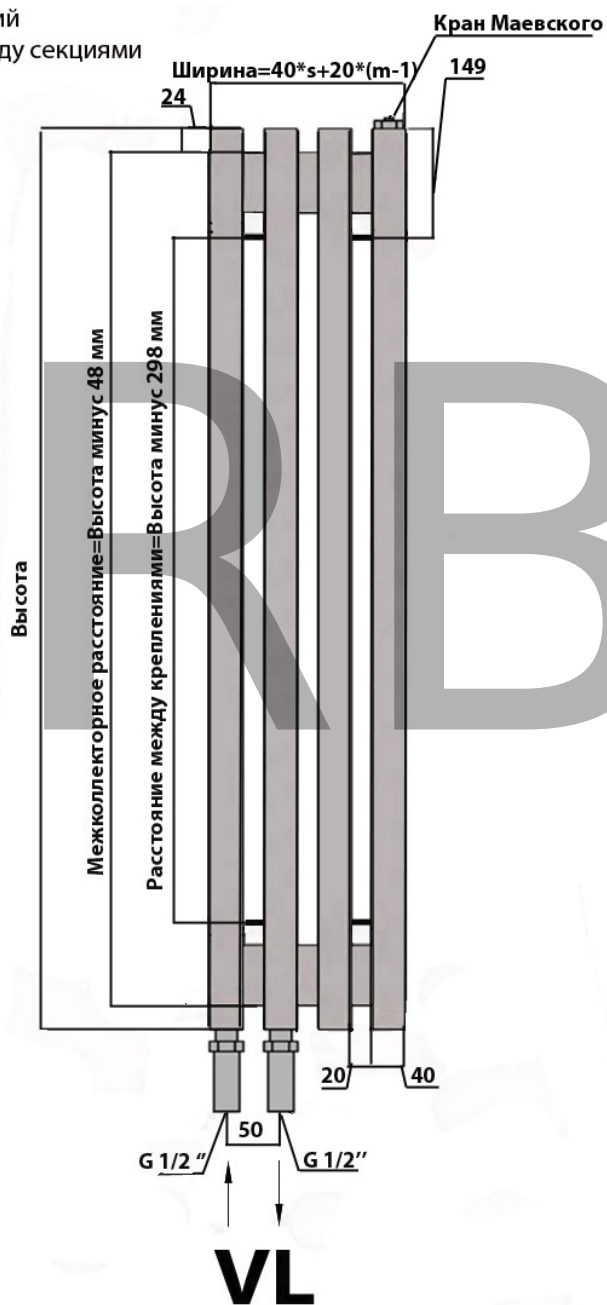

Вертикальный радиатор ARBIOLA RITMO H (40x40) боковое подключение

s-количество секций

m-расстояние между секциями

HL

HWN

HR

HL - боковое левое

HWN - боковое универсальное

HN - диагональное левое

HW - диагональное правое

* размеры указаны в мм

Комплектация:

клапан Маевского 1 шт.,

съёмные кронштейны 4 шт.,

Вертикальный радиатор ARBIOLA RITMO V (40x40) нижнее подключение

s-количество секций

m-расстояние между секциями

VL - нижнее левое
VR - нижнее правое

* размеры указаны в мм

Комплектация:
клапан Маевского 1 шт.,
съёмные кронштейны 4 шт.,

Вертикальный радиатор ARBIOLA RITMO V (40x40) нижнее подключение

s-количество секций
m-расстояние между секциями

MR

VGR

MR - нижнее универсальное

VGR - нижнее разнесенное

* размеры указаны в мм

Комплектация:

клапан Маевского 1 шт.,