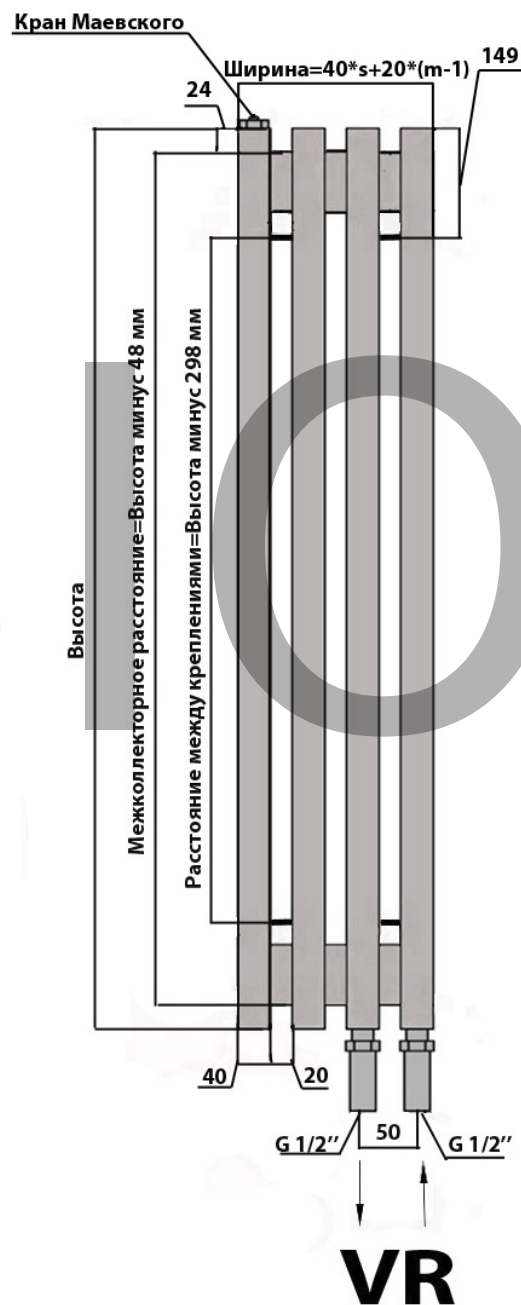

HR - боковое правое

* размеры указаны в мм

Комплектация:

клапан Маевского 1 шт.,

съёмные кронштейны 4 шт.,

Вертикальный радиатор ARBIOLA RITMO H (40x40) боковое подключение

s-количество секций

m-расстояние между секциями

HN - диагональное левое

HW - диагональное правое

* размеры указаны в мм

Комплектация:

клапан Маевского 1 шт.,

съёмные кронштейны 4 шт.,

Вертикальный радиатор ARBIOLA RITMO V (40x40) нижнее подключение

s-количество секций

m-расстояние между секциями

VL - нижнее левое
VR - нижнее правое

* размеры указаны в мм

Комплектация:
клапан Маевского 1 шт.,
съёмные кронштейны 4 шт.,

Вертикальный радиатор ARBIOLA RITMO V (40x40) нижнее подключение

s-количество секций
m-расстояние между секциями

MR

VGR

MR - нижнее универсальное

VGR - нижнее разнесенное

* размеры указаны в мм

Комплектация:

клапан Маевского 1 шт.,