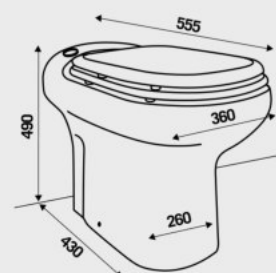

Минимальное давление в системе: 1,7 бар

Вес: 27 кг

Размеры Д x Г x В: 360 x 555 x 490 мм

Аксессуары: внешний съемный обратный клапан, крышка сиденья, набор креплений

**ОТКАЧИВАНИЕ ПО ВЕРТИКАЛИ
И ПО ГОРИЗОНТАЛИ: ↑ 3 М → 30 М**