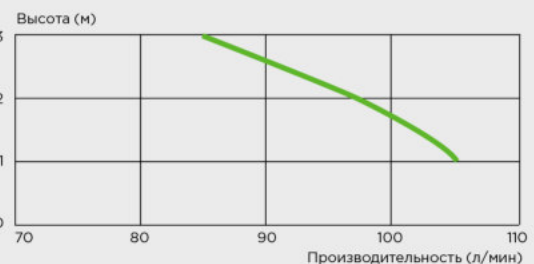

**ОТКАЧИВАНИЕ ПО ВЕРТИКАЛИ
И ПО ГОРИЗОНТАЛИ: ↑ 3 М → 30 М**