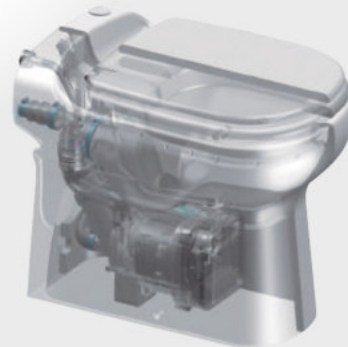

Решение 2 в 1 (насос встроен в ножку унитаза): пространство и дизайн, комфорт и форма. **SANICOMPACT® Elite Eco+** способен удовлетворить ваши потребности на небольшом пространстве.

SANICOMPACT® Elite

Возможное подключение: унитаза, умывальник

Рекомендуемый диаметр труб для откачивания: 32 мм

Допустимая температура использованных вод:
35 °С (макс. до 50 °С)

Напряжение: 220–240 В / 50 Гц

Потребляемая мощность: 550 Вт

Максимальный расход воды: 1,8 л / макс. 3 л

Минимальное давление в системе: 1,7 бар

Вес: 27 кг

Размеры Д x Г x В: 360 x 555 x 490 мм

Аксессуары: внешний съемный обратный клапан, крышка сиденья, набор креплений

**ОТКАЧИВАНИЕ ПО ВЕРТИКАЛИ
И ПО ГОРИЗОНТАЛИ: ↑ 3 М → 30 М**

ПРЕИМУЩЕСТВА

- В комплекте плавно опускающееся сиденье Soft-close.
- Измельчитель, встроенный в унитаз